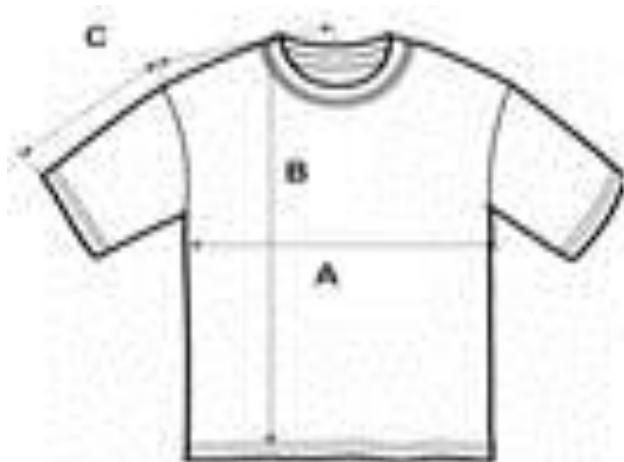

## SIZE SPECIFICATIONS

Style no. 64000B  
 Style name Kids Ring Spun T-Shirt

Size	Chest / inches A	Chest / cm A	Length / inches B	Length / cm B	CB Sleeve / inches C	CB Sleeve / cm C	Confections size (EU Youth)
XS	13,78	35	18,11	46	11,42	29	104/110
S	14,96	38	18,90	48	12,60	32	116/128
M	16,14	41	20,47	52	13,39	34	140/152
L	17,32	44	22,05	56	14,57	37	164
XL	18,50	47	23,62	60	15,55	39,5	176
Tol.	+/-0,5	+/- 1.27	+/-1	+/- 2.54	+/- 0.75	+/- 1.91	